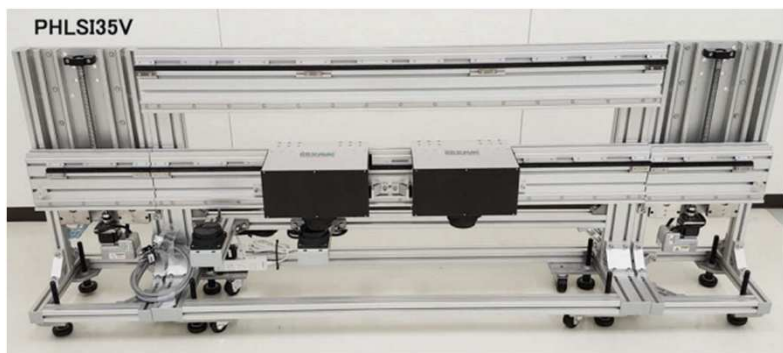

ロボット搬送システム

循環搬送システム

リニアのプロ OZAK精工
製品のご案内

Professional for Linear Bearings

OZAK LINEAR BEARINGS
オザック精工株式会社

アーム式搬送

コンテナ等の
ワーク移載機をイメージ

案内+駆動に

ラック付リニアローラーライダー採用